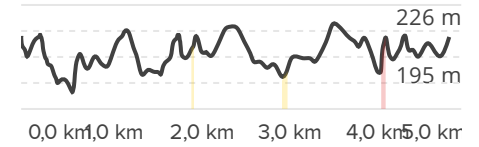

4.4°E
21.3.2022

Anstieg: **63 m** Gefälle: **62 m**

8.Skate Night am 25.03. 2022